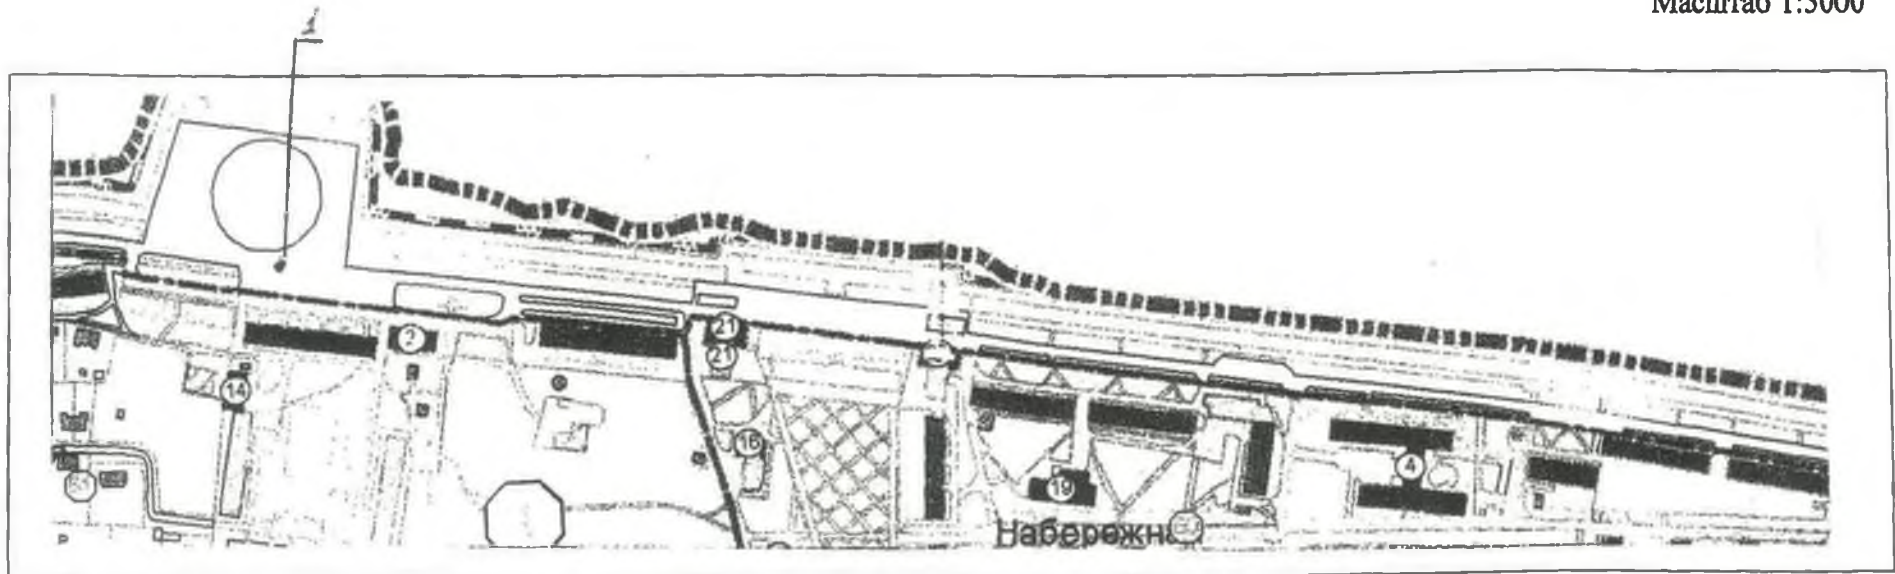

Схема размещения рекламных конструкций
в г. Дивногорске, район ул. Набережной

Масштаб 1:5000

Примечание

Номер на схеме	Адрес рекламного места	Тип конструкции
1	г. Дивногорск, ул. Набережная, район Административной площади	Рекламный щит с размером информационного поля 6,0 x 3,0 м