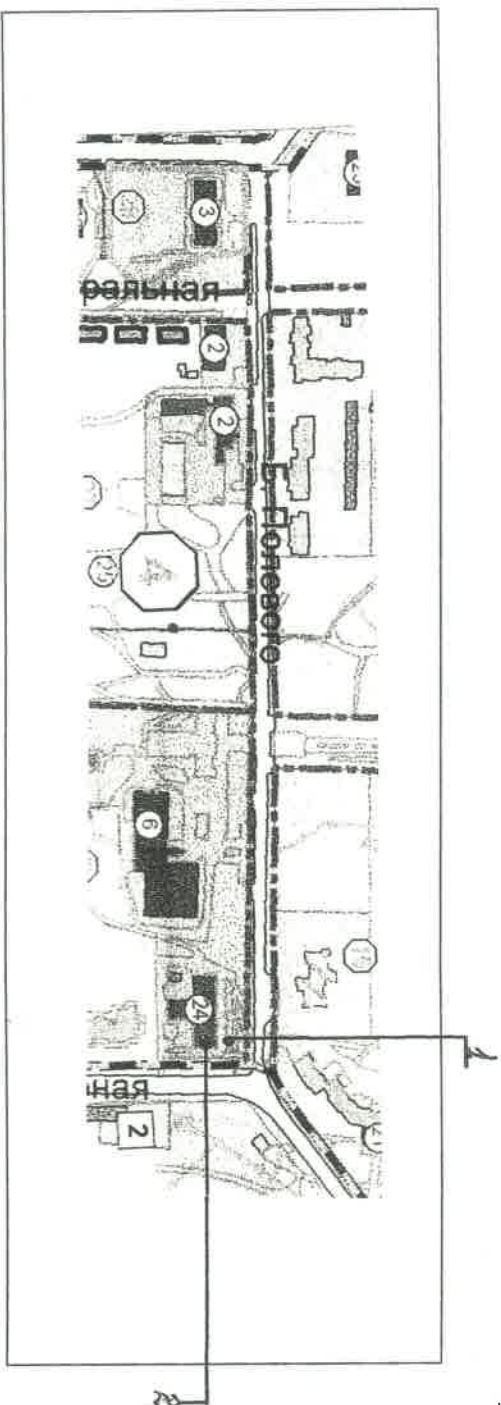

Схема размещения рекламных конструкций
в г. Дивногорске, район ул. Бориса Полеваяго

Приложение 3
к постановлению администрации города
№ _____ от « ____ » _____ 2014

Масштаб 1:5000

Примечание

Номер на схеме	Адрес рекламного места	Тип конструкции
1	г. Дивногорск, ул. Бориса Полеваяго, 1, район Дома Быта	Рекламный щит с размером информационного поля 6,0 х 3,0 м
2	г. Дивногорск, ул. Бориса Полеваяго, 1	Рекламный баннер на фасаде